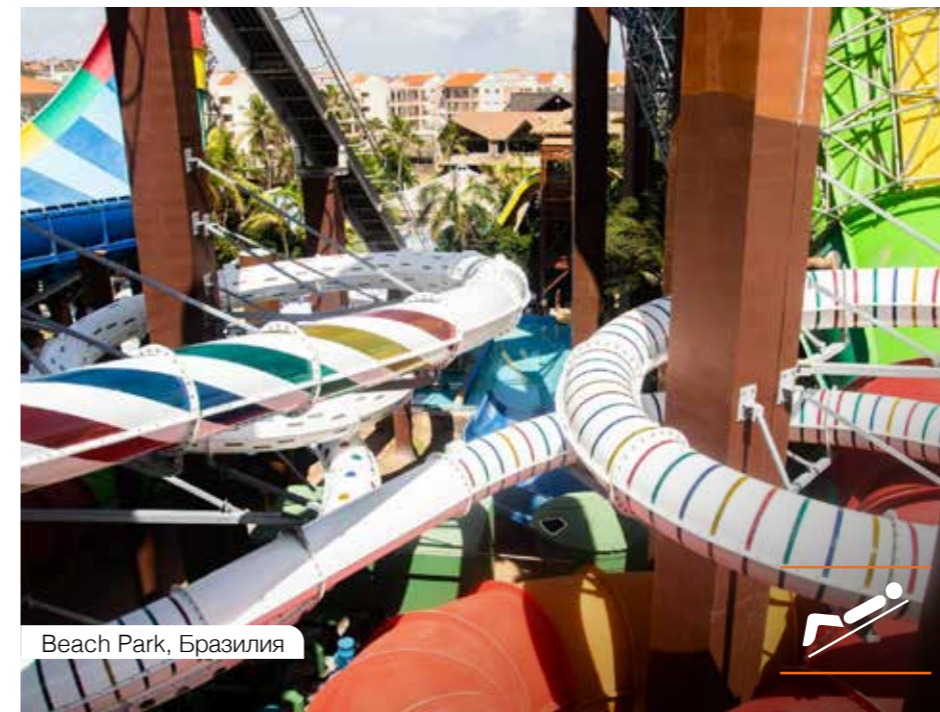

Akka Alinda Hotel, Турция

Beach Park, Бразилия

СОВМЕСТИМА С