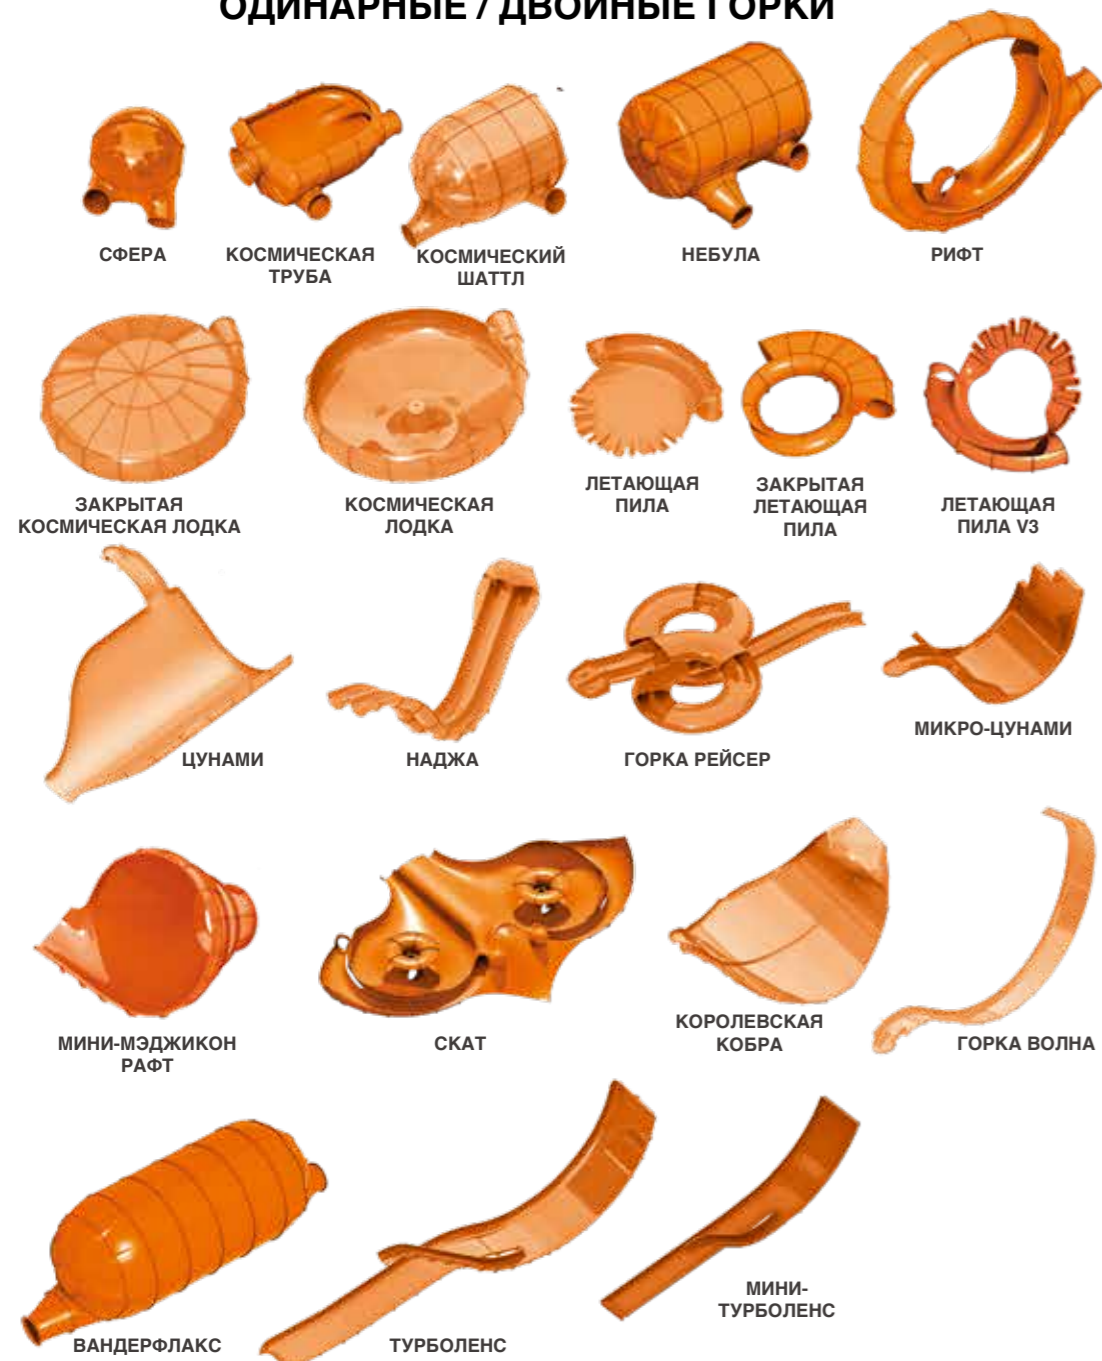

ОДИНАРНЫЕ / ДВОЙНЫЕ ГОРКИ