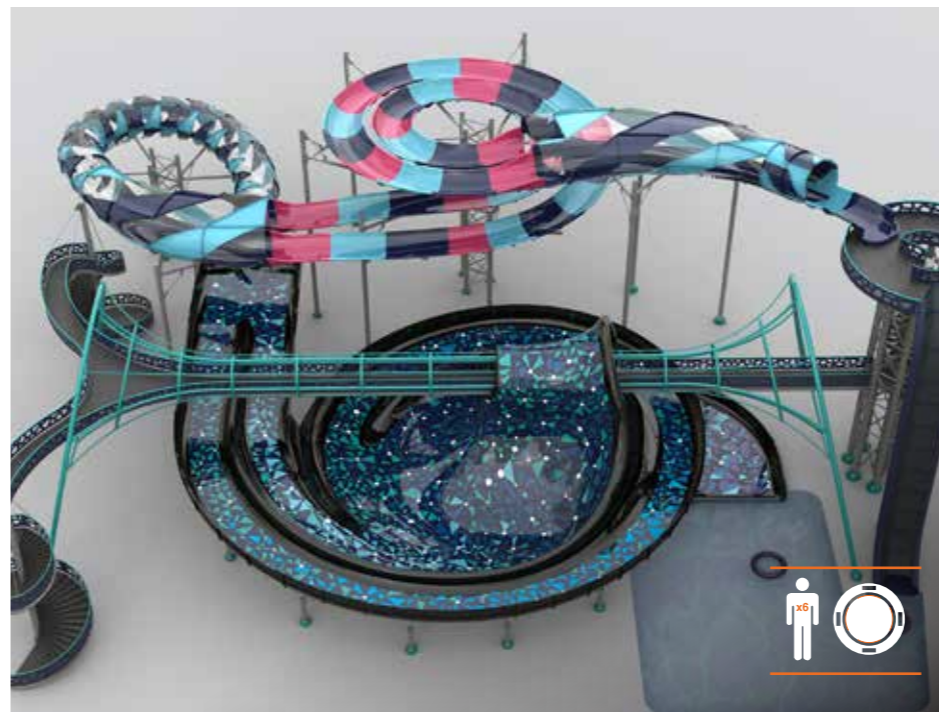

Семейные горки Тайм Райдер

Эта горка укомплектована крупнейшей в мире чашей и более 4 альтернативных траекторий спуска, по которым у райдеров будет возможность испытать самые разнообразные ощущения, увеличивая при этом время спуска. Ожидающие своей очереди могут наблюдать за построением траекторий спуска со специального мостика, укутанного таинственным туманом в прохладе.

ХАРАКТЕРИСТИКИ

- Имиджевый дизайн обтекаемой конструкции для путешествий во времени, интегрированный в горку
- Функциональный мостик для обзора
- Конструкция с анимированной подсветкой
- Нулевая гравитация, максимальное ускорение
- Высокая пропускная способность

СОВМЕСТИМА С