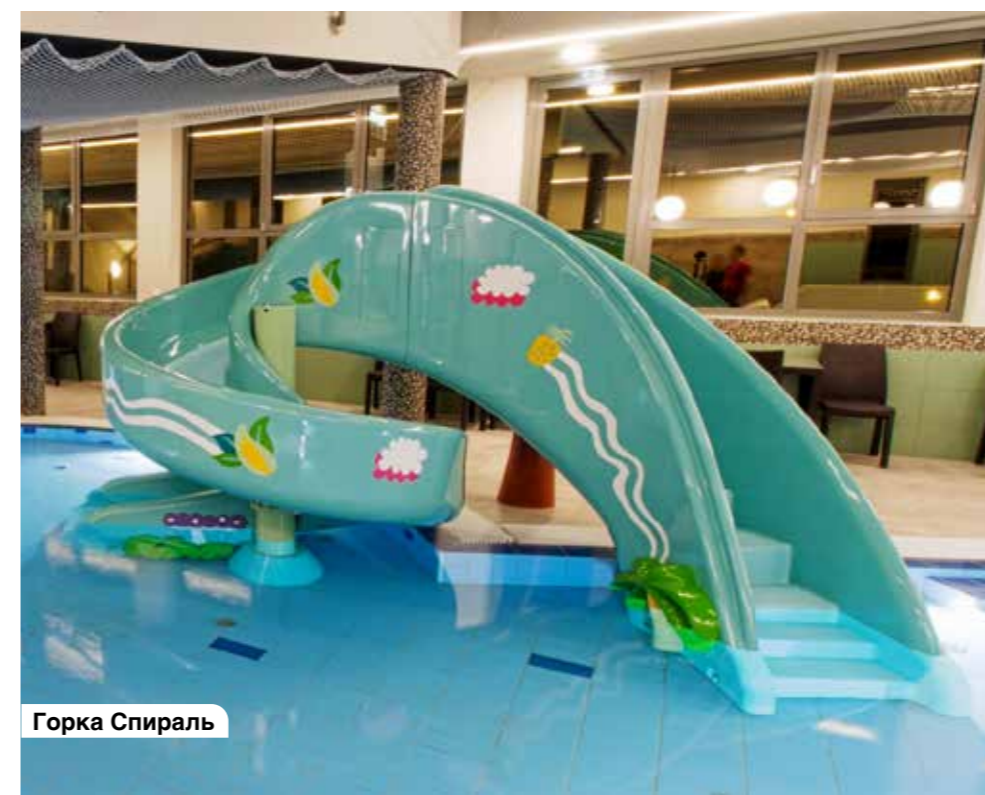

# ИГРЫ ДЛЯ ДЕТЕЙ

Восхитительная линия детских горок, которые специально спроектированы для бесконечного веселья и развлечений, гарантируя при этом полную безопасность. Могут быть спроектированы уменьшенные версии почти всех классических горок Polin, чтобы погрузить малышей в мир полный детского веселья.

Обладая таким широким ассортиментом, мы не оставляем без внимания ни одну возрастную группу детей. От самых храбрых до самых застенчивых, - каждый из ваших маленьких гостей, несомненно, найдет себе горку по вкусу, чтобы повеселиться по-настоящему!

Бодислайд, Мультислайде, Широкая Горка, Акватьюб

Горка Мега

Горка Макси

Пиратский Корабль

Мини-Пиратский Корабль

Горка Спираль

Горка Мини

Осьминожек

Лягушка

Горка Дуга

Душ Жираф

Детская Радуга

Горка Дикая

Горка Прыжок

Душ Клоун

Душ Пингвин