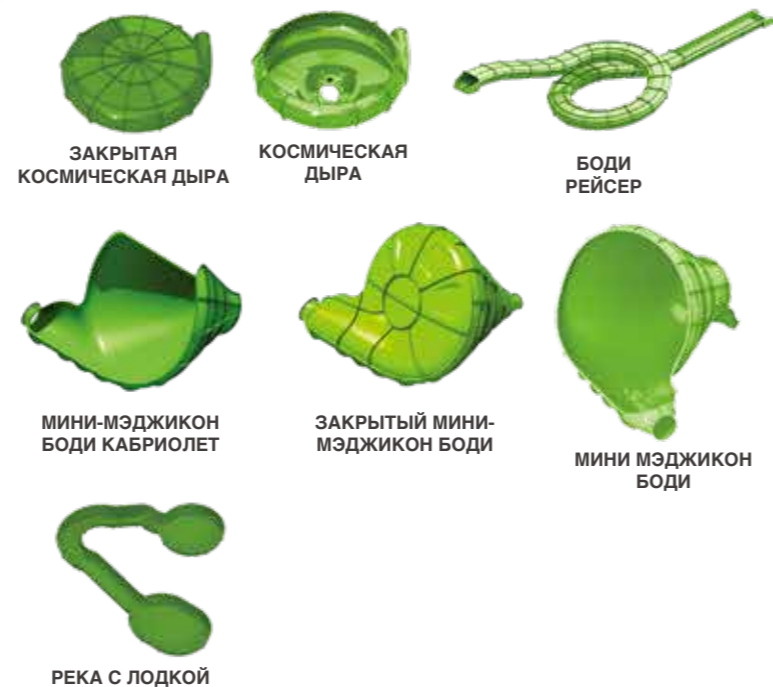

БОДИСЛАЙД

Закрытые горки для 2 человек

- ✓ Доступно
- ✗ Недоступно
- ★ Доступно со специальным дизайном

	Королевская Кобра	Горка Рейсер	Космическая Лодка	Космический Шаттл	Сферы	Цунами	Турболенс	Летающие Лодки Алхилл	Навигатур	Горка Волна	Космос	Мини-Мэдджикон	Небула	Рифт	Скат	Вандерфлак
Королевская Кобра	—	★	★	★	★	✗	✗	★	★	✗	★	✗	★	✗	✗	✗
Горка Рейсер	✓	—	✗	✗	✗	✗	✗	★	★	✗	★	✗	✗	✗	✗	★
Космическая Лодка	★	✓	—	✓	✓	★	✓	✓	✓	✗	★	✓	★	✗	★	✗
Космический Шаттл	★	✓	✓	—	✓	✗	✓	★	★	✗	✓	✓	✓	✓	★	✗
Сферы	★	✓	✓	—	✗	✗	✓	★	✓	✗	✓	✓	✓	✓	★	✗
Цунами	✗	✓	★	✗	✗	—	✗	★	★	✗	✓	★	✓	✓	✗	✗
Турболенс	✗	✓	✓	✗	✗	✗	—	★	★	✗	✗	✗	✗	✗	✗	✗
Летающие Лодки Алхилл	★	✓	✓	★	★	★	—	★	★	✗	✓	✓	✓	✓	★	★
Навигатур	★	✓	✓	★	✓	★	★	—	✗	✗	✓	✓	✓	✓	★	★
Горка Волна	✗	✗	✗	✗	✗	✗	✗	✗	—	✗	✗	✗	✗	✗	✗	✗
Космос	✗	✓	★	✓	✓	✓	✓	✓	✗	—	✗	✓	✓	✗	★	✗
Мини-Мэдджикон	✗	✓	✓	✓	✓	★	✗	✓	✗	✗	—	✗	✗	✗	✗	✗
Небула	★	✓	★	✓	✓	✓	✓	✓	✓	✗	✓	✓	—	✗	★	✗
Рифт	✗	✓	✗	✗	✗	✗	✗	✓	✓	✗	✗	✗	✗	—	✗	✗
Скат	✗	✓	★	★	★	✗	✗	★	★	✗	✗	✗	✗	✗	—	✗
Вандерфлак	✗	★	✗	✗	✗	✗	✗	★	★	✗	✗	✗	✗	✗	✗	—