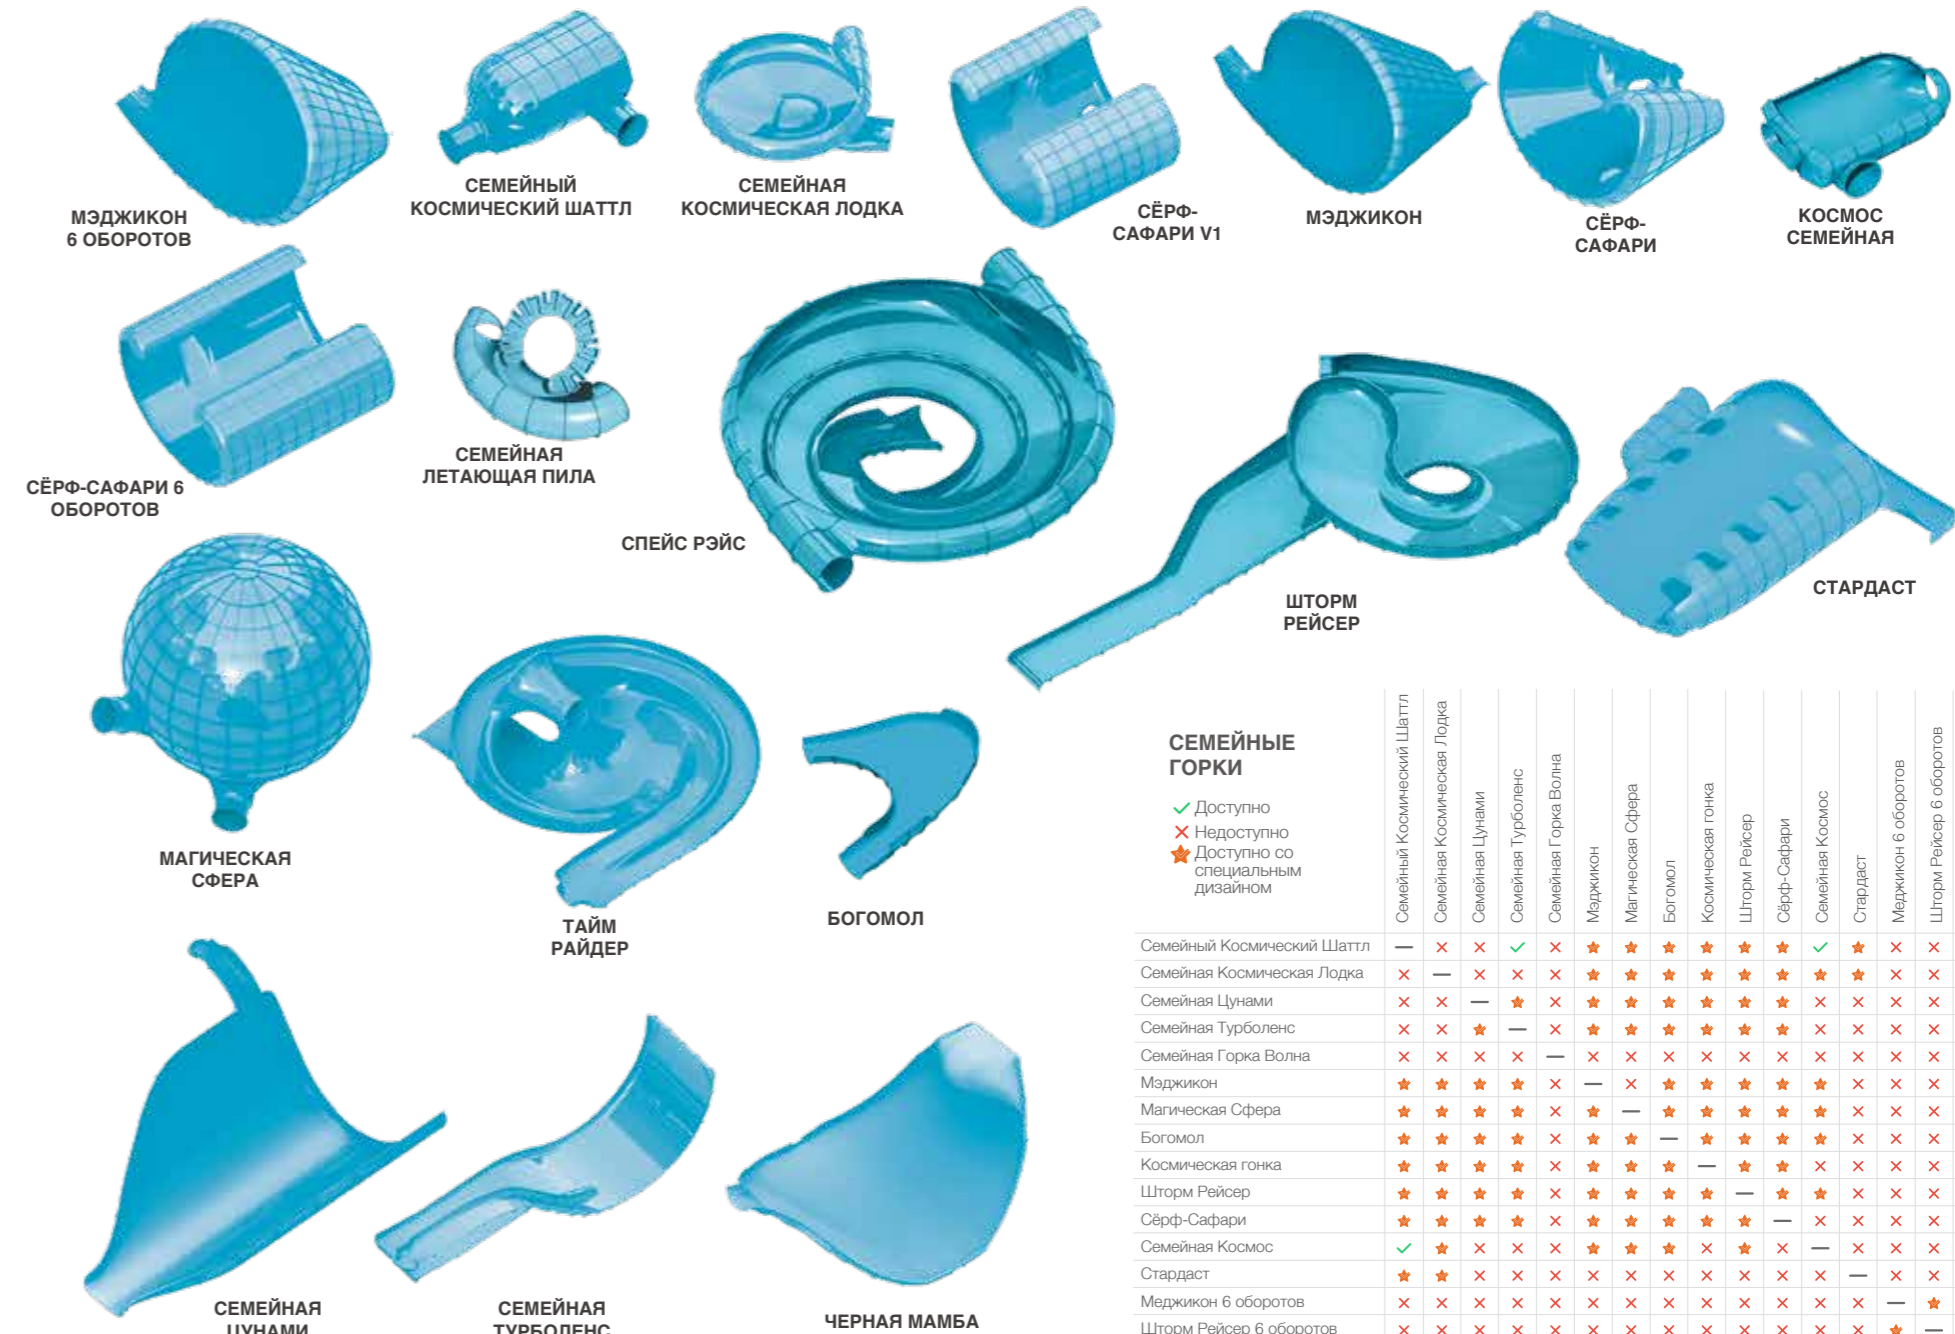

СЕМЕЙНЫЕ ГОРКИ

СЕМЕЙНЫЕ ГОРКИ

- ✓ Доступно
- ✗ Недоступно
- ★ Доступно со специальным дизайном

	Семейный Космический Шаттл	Семейная Космическая Лодка	Семейная Цунами	Семейная Турболенс	Семейная Горка Волна	Мэдджикон	Магическая Сфера	Богомол	Космическая гонка	Шторм Рейсер	Сёрф-Сафари	Семейная Космос	Стардаст	Мэдджикон 6 оборотов	Шторм Рейсер 6 оборотов	Сёрф-Сафари 6 оборотов
Семейный Космический Шаттл	—	✗	✗	✓	✗	★	★	★	★	★	★	✓	✗	✗	✗	✗
Семейная Космическая Лодка	✗	—	✗	✗	✗	★	★	★	★	★	★	★	✗	✗	✗	✗
Семейная Цунами	✗	✗	—	★	✗	★	★	★	★	★	★	✗	✗	✗	✗	✗
Семейная Турболенс	✗	✗	★	—	✗	★	★	★	★	★	★	✗	✗	✗	✗	✗
Семейная Горка Волна	✗	✗	✗	✗	—	✗	✗	✗	✗	✗	✗	✗	✗	✗	✗	✗
Мэдджикон	★	★	★	★	✗	—	✗	★	★	★	★	★	✗	✗	✗	✗
Магическая Сфера	★	★	★	★	✗	★	—	★	★	★	★	★	✗	✗	✗	✗
Богомол	★	★	★	★	✗	★	★	—	★	★	★	★	✗	✗	✗	✗
Космическая гонка	★	★	★	★	✗	★	★	★	—	★	★	★	✗	✗	✗	✗
Шторм Рейсер	★	★	★	★	✗	★	★	★	★	—	★	★	✗	✗	✗	✗
Сёрф-Сафари	★	★	★	★	✗	★	★	★	★	★	—	★	✗	✗	✗	✗
Семейная Космос	✓	★	✗	✗	✗	★	★	★	★	✗	✗	—	✗	✗	✗	✗
Стардаст	★	★	✗	✗	✗	✗	✗	✗	✗	✗	✗	✗	—	✗	✗	✗
Мэдджикон 6 оборотов	✗	✗	✗	✗	✗	✗	✗	✗	✗	✗	✗	✗	✗	—	★	★
Шторм Рейсер 6 оборотов	✗	✗	✗	✗	✗	✗	✗	✗	✗	✗	✗	✗	✗	✗	—	★
Сёрф-Сафари 6 оборотов	✗	✗	✗	✗	✗	✗	✗	✗	✗	✗	✗	✗	✗	✗	✗	—