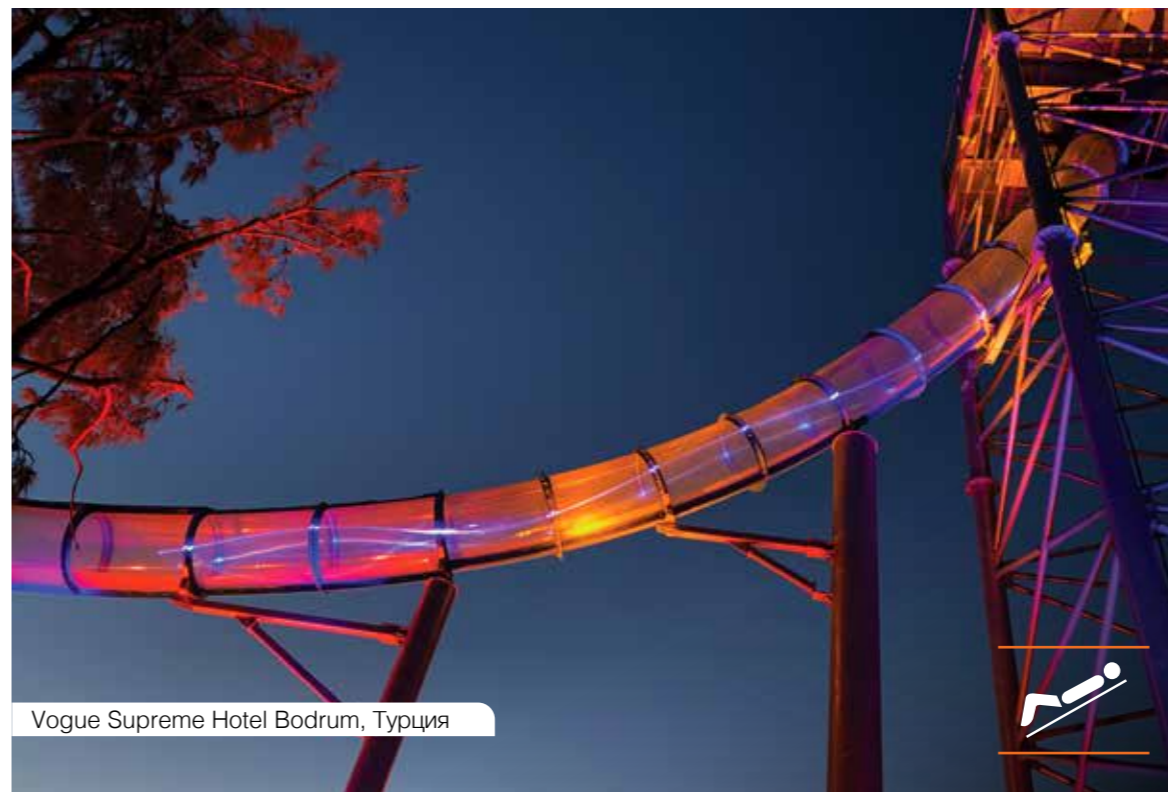

Istralandia Waterpark, Хорватия

Letoieto Aquapark, Россия

Vogue Supreme Hotel Bodrum, Турция

СОВМЕСТИМА С